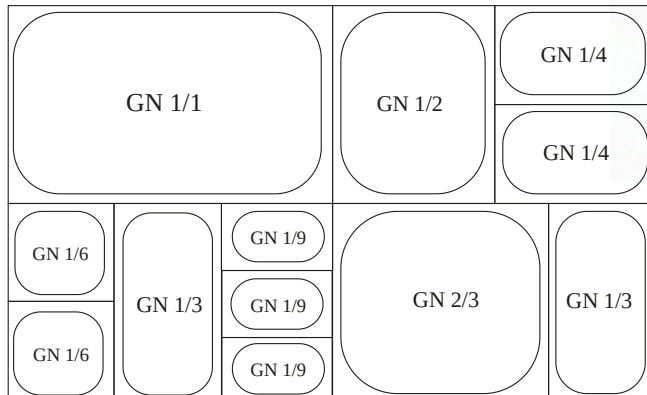

www.grupogem.com.br

GRUPO
GEM
foods

31-99062-1603

✉ comercial@gemfoods.com.br

CUBAS GASTRONÔMICAS DE AÇO INOX

MAPA DE TAMANHOS

ALTURA DAS CUBAS

MODELO	CÓDIGO DE BARRA	TAMANHO
MODELO: 1/1x65cm	7898726035450	53 x 32.5 x 6.5cm
MODELO: 1/1x100mm	7898726035467	53 x 32,5 x 10cm
MODELO: 1/1x150mm	7898726035474	53 x 32,5 x 15cm
MODELO: 1/2x65mm	7898726035481	32,5 x 26,5 x 6,5cm
MODELO: 1/2x100mm	7898726035498	32,5 x 26,5 x 10cm
MODELO: 1/2x150mm	7898730000000	32,5 x 26,5 x 15cm
MODELO: 1/3x65mm	7898726035511	32,5 x 17,6 x 6,5cm
MODELO: 1/3x100mm	7898726035528	32,5 x 17,6 x 10cm
MODELO: 1/3x150mm	7898726035535	32,5 x 17,6 x 15cm
MODELO: 1/4x65mm	7898726035542	26,5 x 16,2 x 6,5cm
MODELO: 1/4x100mm	7898726035559	26,5 x 16,2 x 10cm
MODELO: 1/4x150mm	7898726035566	26,5 x 16,2 x 15cm
MODELO: 1/6x65mm	7898726035573	17,6 x 16,2 x 6,5cm
MODELO: 1/6x100mm	7898726035580	17,6 x 16,2 x 10cm
MODELO: 1/6x150mm	7898726035597	17,6 x 16,2 x 15cm
MODELO: 1/9x65mm	7898726035603	17,6 x 10,8 x 6,5cm
MODELO: 1/9x100mm	7898726035610	17,6 x 10,8 x 10cm

CUBAS COM ALÇA

MODELO	CÓDIGO DE BARRA	TAMANHO
RECIPIENTE AÇO INOX P/ ALIMENTOS C/A 1/1-65	7898726035689	53 x 32,5 x 6,5cm
RECIPIENTE AÇO INOX P/ ALIMENTOS C/A 1/1-65	7898726035696	53 x 32,5 x 10cm
RECIPIENTE AÇO INOX P/ ALIMENTOS C/A 1/1-65	7898726035702	53 x 32,5 x 15cm
RECIPIENTE AÇO INOX P/ ALIMENTOS C/A 1/1-65	7898726035719	32,5 x 26,5 x 6,5cm
RECIPIENTE AÇO INOX P/ ALIMENTOS C/A 1/1-65	7898726035726	32,5 x 26,5 x 10cm
RECIPIENTE AÇO INOX P/ ALIMENTOS C/A 1/2-150	7898726035733	32,5 x 26,5 x 15cm