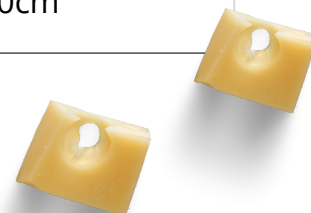

RECHAUDS

MODELO	CÓDIGO DE BARRA	TAMANHO
RECHAUD RETANGULAR MODELO 9L 2 CUBAS	7898726035764	57 x 36 x 32cm
RECHAUD RETANGULAR MODELO 9L 2 CUBAS SIMPLES	7898726035771	63 x 36 x 32cm

TACHO PARA PAELLA

MODELO	CÓDIGO DE BARRA	TAMANHO
TACHO CULINARIO PAELLA 20CM - TP20	7898726035931	20cm
TACHO CULINARIO PAELLA 24CM - TP24	7898726035948	24cm
TACHO CULINARIO PAELLA 28CM - TP 28	7898726035955	28cm
TACHO CULINARIO PAELLA 36CM - TP 36	7898726035962	36cm
TACHO CULINARIO PAELLA C/ ALÇA 20CM - TPCA20	7898726035979	20cm
TACHO CULINARIO PAELLA C/ ALÇA 24CM - TPCA24	7898726035986	24cm
TACHO CULINARIO PAELLA C/ ALÇA 28CM - TPCA28	7898726035993	28cm

TACHO CULINÁRIO

MODELO	CÓDIGO DE BARRA	TAMANHO
TACHO CULINARIO C/CABO INOX 30CM MODELO TCC30	7898726035856	30cm
TACHO CULINARIO C/CABO INOX 34CM MODELO TCC34	7898726035863	34cm
TACHO CULINARIO C/CABO INOX 38CM MODELO TCC38	7898726035870	38cm
TACHO CULINARIO C/CABO INOX 40CM MODELO TCC40	7898726035887	40cm
TACHO CULINARIO C/CABO MD 30CM MODELO TCM30	7898726035894	30cm
TACHO CULINARIO C/CABO MD 34CM MODELO TCM34	7898726035900	34cm
TACHO CULINARIO C/CABO MD 38CM MODELO TCM38	7898726035917	38cm
TACHO CULINARIO C/CABO MD 40CM MODELO TCM40	7898726035924	40cm

BOWLEM INOX

MODELO	CÓDIGO DE BARRA	TAMANHO
RECIPIENTE ACO INOX P/ ALIMENTOS OVAL 20CM - MODELO RAI20	7898726036006	20cm
RECIPIENTE ACO INOX P/ ALIMENTOS OVAL 24CM - MODELO RAI24	7898726036013	24cm
RECIPIENTE ACO INOX P/ ALIMENTOS OVAL 30CM - MODELO RAI30	7898726036020	30cm